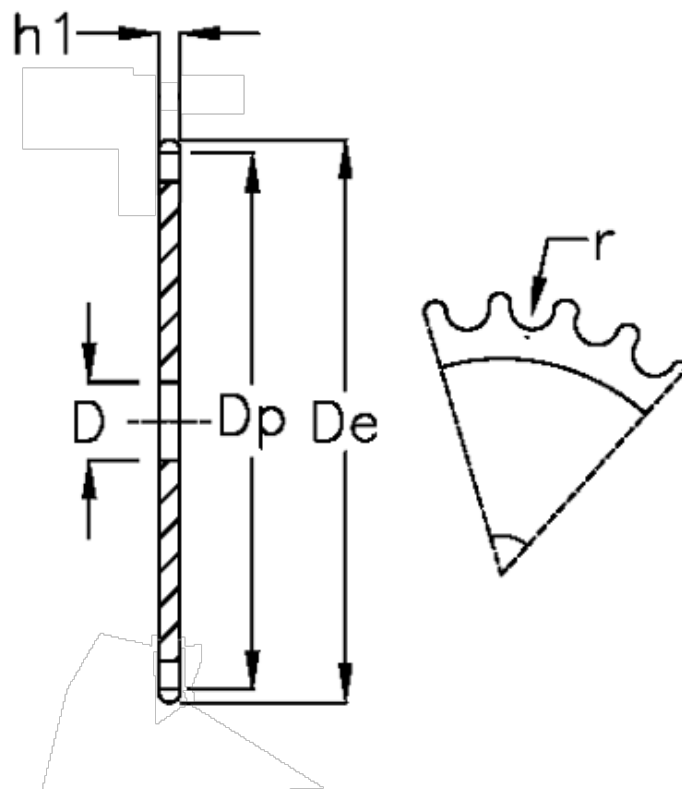

Varenummer: 616021007064
Beskrivelse: Pladehjul 12 B-1 Z=64 simplex

Mål

Antal tænder	= 64	r = 12.07
C	= 2	
D	= 25	
De	= 397.2	
Dp	= 388.24	
For kædebetegnelse	= 12 B-1	
For kæde størrelse	= 3/4 x 7/16	
h1	= 11.1	